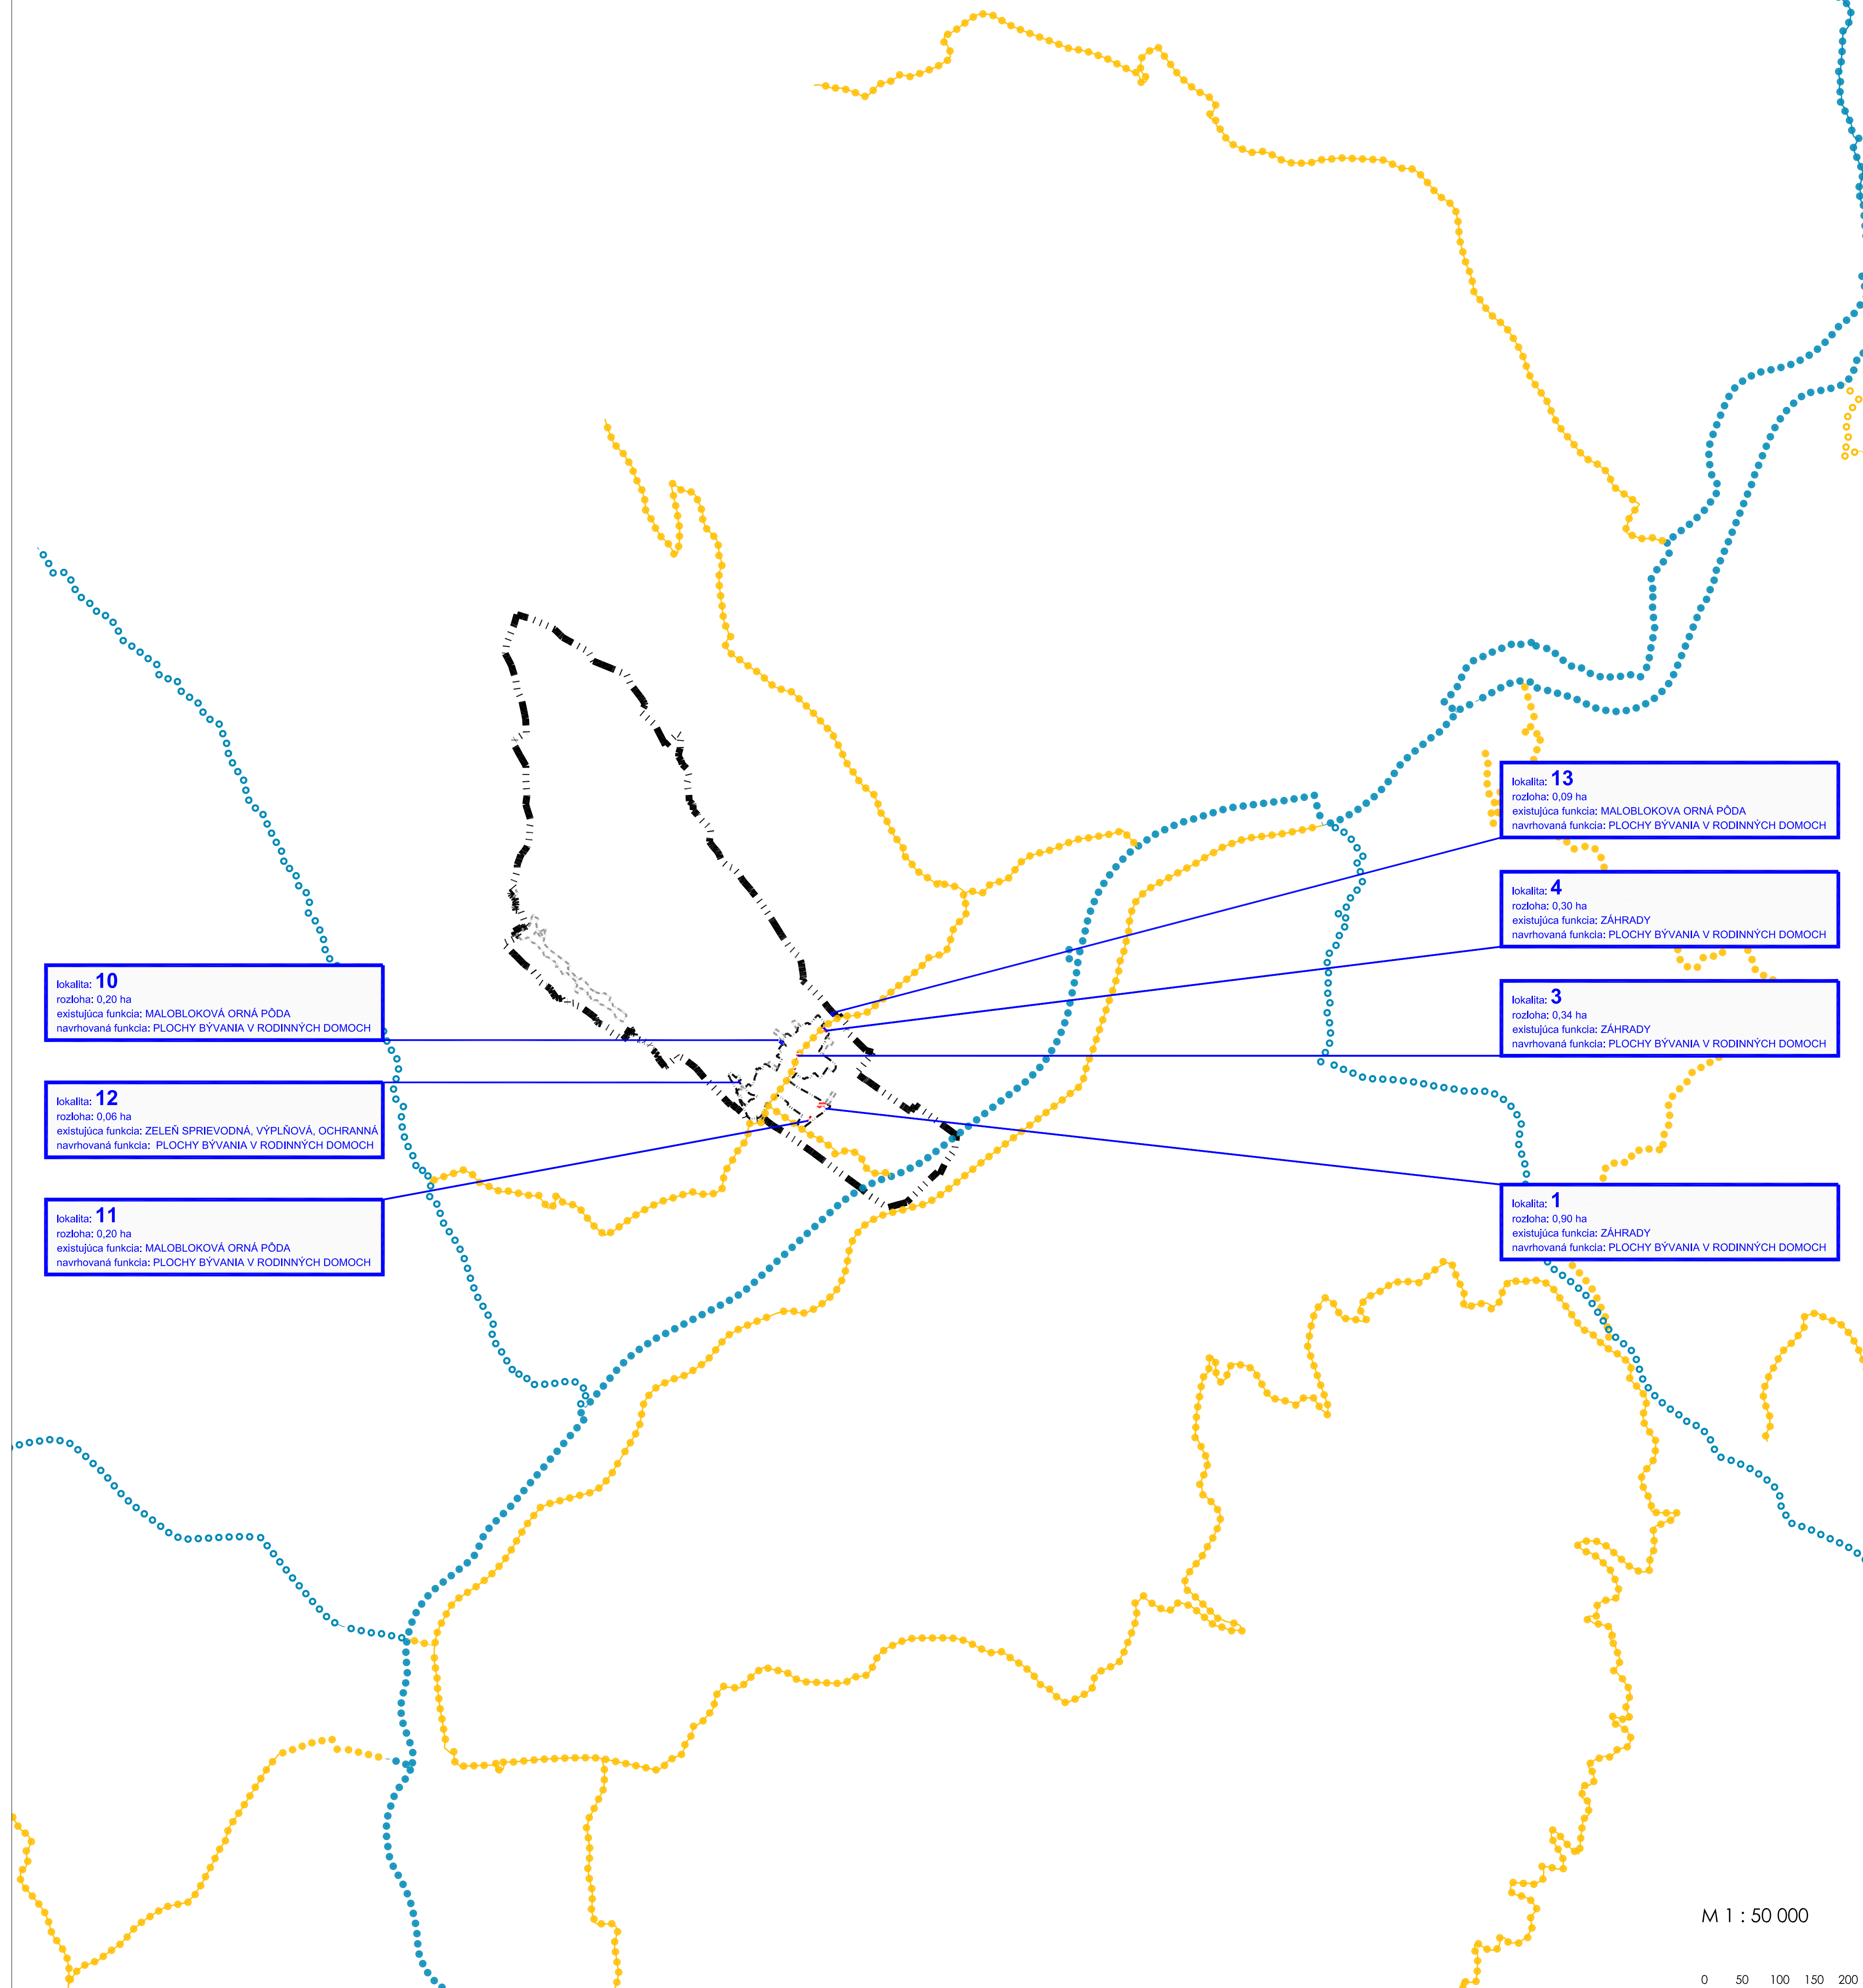

MELČICE-LIESKOVÉ

ZMENY A DOPLNKY Č.1 ÚZEMNÉHO PLÁNU OBCE - ČISTOPIS
ŠIRŠIE VZŤAHY

RIEŠENÉ ÚZEMIE

STAV	NÁVRH	HRANICA K.Ú. - RIEŠENÉHO ÚZEMIA
—	—	HRANICA ZASTAVANÉHO ÚZEMIA K 1.1.1990
—	—	HRANICA ZASTAVANÉHO ÚZEMIA (ÚPN-O)
—	—	HRANICA ZASTAVANÉHO ÚZEMIA (ZD Č.1 ÚPN-O)
—	—	PLOCHY OBYTNÉ
—	—	CYKLISTICKÁ KOMUNIKÁCIA
—	—	KORIDOR CYKLISTICKEJ KOMUNIKÁCIE, VÝHLAD
—	—	CYKLOTRASA
—	—	CYKLOTRASA, VÝHLAD

SCHVAĽOVACIA DOLOŽKA

SCHVAĽOVACÍ ORGÁN
OBECNÉ ZASTUPITEĽSTVO V OBCI MELČICE-LIESKOVÉ

ČÍSLO UZNESENIA: 43/2019/OZ

DÁTUM SCHVAĽENIA: 10.4.2019

MGR. KATARÍNA REMENCOVÁ
STAROSTKA OBCI

M 1 : 50 000

APRÍL 2019

SPRACOVATEĽ
ING. MĀRIA KRUMPOLCOVĀ
TOPLIANSKA 28
821 07 BRATISLAVA