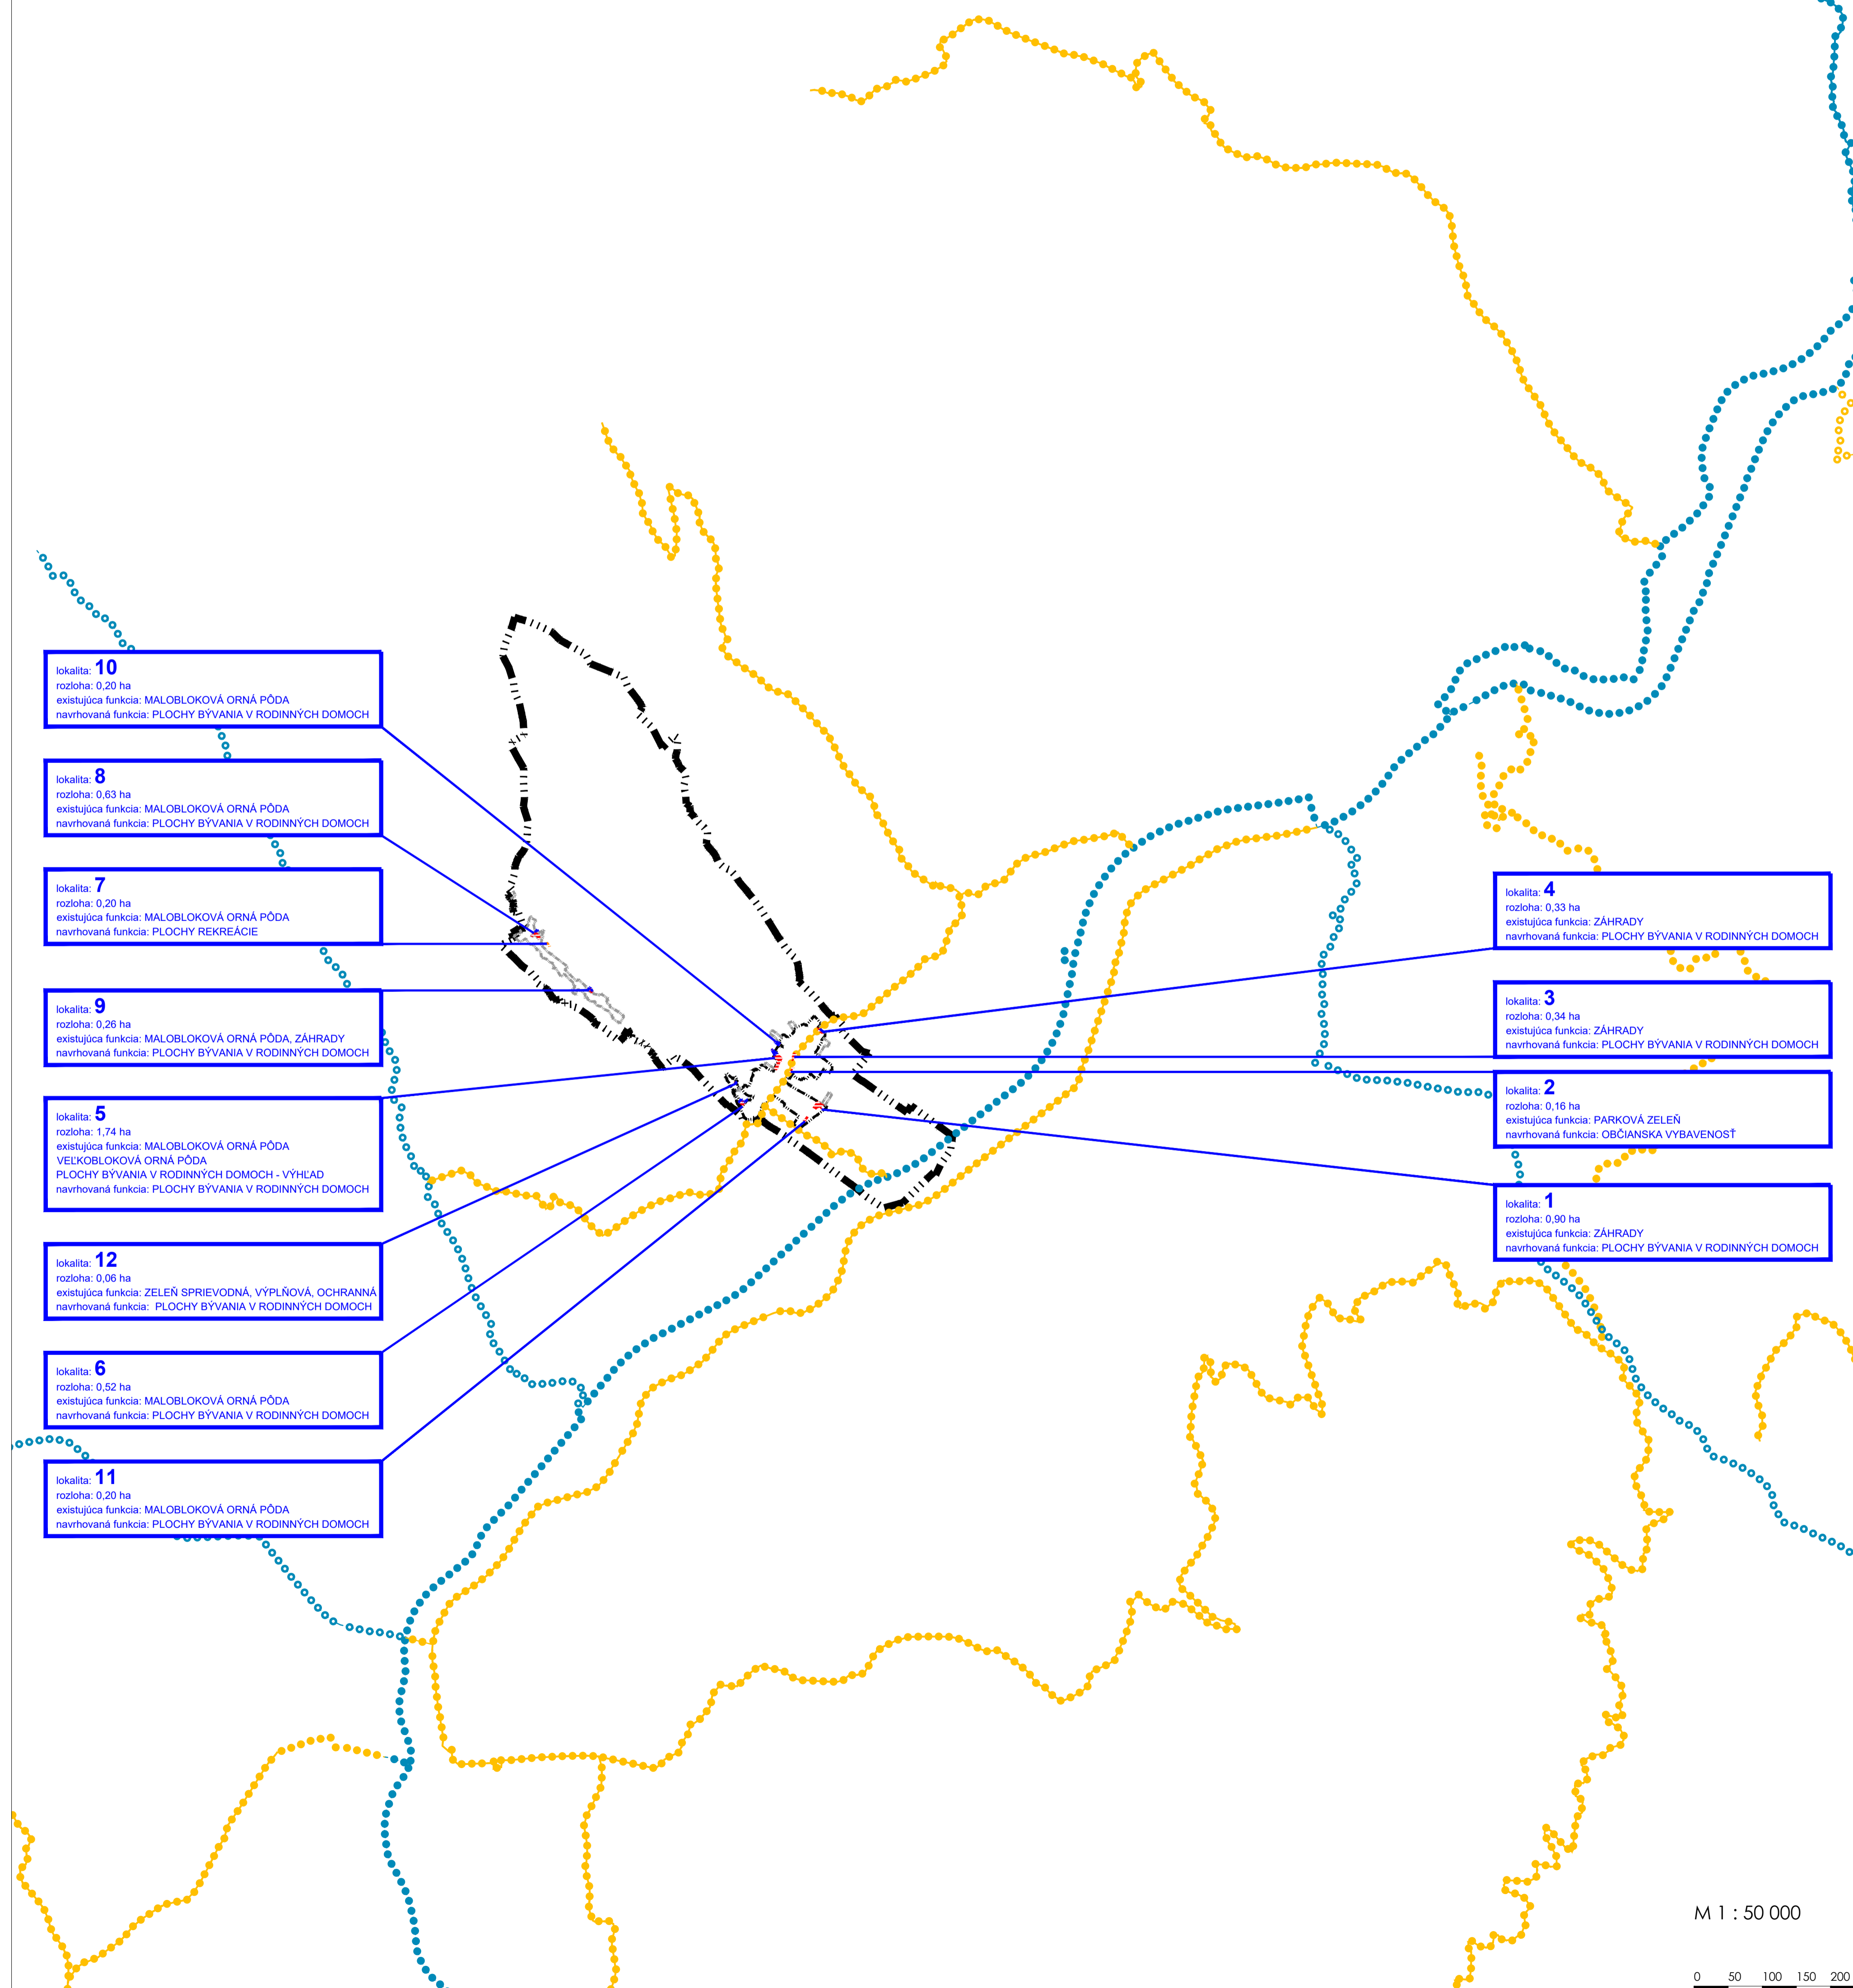

MELČICE-LIESKOVÉ

ZMENY A DOPLNKY Č.1 ÚZEMNÉHO PLÁNU OBCE-NÁVRH
ŠIRŠIE VZŤAHY

lokality: **10**
rozloha: 0,20 ha
existujúca funkcia: MALOBLOKOVÁ ORNÁ PÓDA
navrhovaná funkcia: PLOCHY BYVANIA V RODINNÝCH DOMOCH

lokality: **8**
rozloha: 0,63 ha
existujúca funkcia: MALOBLOKOVÁ ORNÁ PÓDA
navrhovaná funkcia: PLOCHY BYVANIA V RODINNÝCH DOMOCH

lokality: **7**
rozloha: 0,20 ha
existujúca funkcia: MALOBLOKOVÁ ORNÁ PÓDA
navrhovaná funkcia: PLOCHY REKREÁCIE

lokality: **9**
rozloha: 0,26 ha
existujúca funkcia: MALOBLOKOVÁ ORNÁ PÓDA, ZÁHRADY
navrhovaná funkcia: PLOCHY BYVANIA V RODINNÝCH DOMOCH

lokality: **5**
rozloha: 1,74 ha
existujúca funkcia: MALOBLOKOVÁ ORNÁ PÓDA
VELKOBLOKOVÁ ORNÁ PÓDA
PLOCHY BYVANIA V RODINNÝCH DOMOCH - VÝHLAD
navrhovaná funkcia: PLOCHY BYVANIA V RODINNÝCH DOMOCH

lokality: **12**
rozloha: 0,06 ha
existujúca funkcia: ZELENĽ SPRIEVODNÁ, VÝPLŇOVÁ, OCHRANNÁ
navrhovaná funkcia: PLOCHY BYVANIA V RODINNÝCH DOMOCH

lokality: **6**
rozloha: 0,52 ha
existujúca funkcia: MALOBLOKOVÁ ORNÁ PÓDA
navrhovaná funkcia: PLOCHY BYVANIA V RODINNÝCH DOMOCH